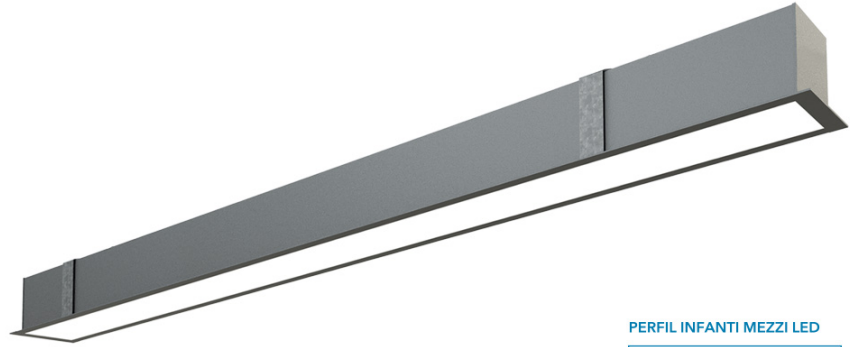

# INFANTI MEZZI LED

VIDA ÚTIL 30.000 Hrs.

EMPOTRABLE TECHO

OPCIÓN DIMERIZABLE DALI

INTERIOR

ADMITE EMERGENCIA

CRI &gt;= 80

PERFIL INFANTI MEZZI LED

## DESCRIPCIÓN

**TIPO DE LUMINARIA:** Empotrable de Techo

**TIPO DE TECHO:** Durlock

**SISTEMA ÓPTICO:** Difusor de Policarbonato Opto Max

**DISTRIBUCIÓN DE LUZ:** Directa - Simétrica

**MATERIALES:** Cuerpo en Extrusión de Aluminio