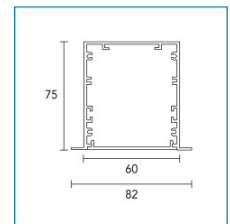

PERFIL INFANTI MEZZI LED