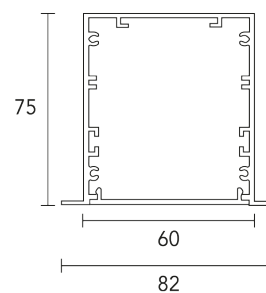

## INFORMACIÓN TÉCNICA

CÓDIGO	Forte Gen4 2ft20	Forte Gen4 1ft20	POTENCIA	FLUJO de PLACA	HUECO INDIVIDUAL	HUECO LÍNEA CONTINUA (LC)	LARGO FRENTE (LF)	ANCHO FRENTE
IMZ056	1	-	13 w	2200 lm	70x575 mm	564 mm	598 mm	82 mm
IMZ085	1	1	19 w	3300 lm	70x856 mm	845 mm	878 mm	82 mm
IMZ113	2	-	26 w	4400 lm	70x1137 mm	1126 mm	1160 mm	82 mm
IMZ141	2	1	32 w	5500 lm	70x1418 mm	1407 mm	1441 mm	82 mm
IMZ169	3	-	38 w	6600 lm	70x1699 mm	1688 mm	1722 mm	82 mm

### COLORES

Forte Gen4 2ft20

Forte Gen4 1ft20

Forte Gen4 1/2ft20

CASAMBI Helvar

## DIMENSIONES

PERFIL INFANTI MEZZI LED

IMZ