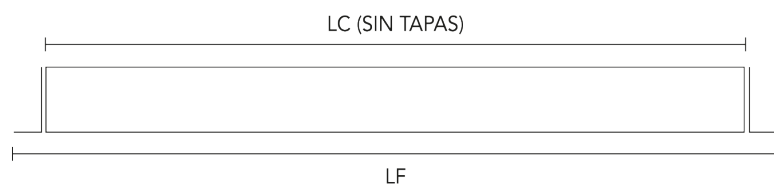

## INFORMACIÓN TÉCNICA

CÓDIGO	Forte Gen4 2ft20	Forte Gen4 1ft20	POTENCIA	FLUJO de PLACA	HUECO INDIVIDUAL	HUECO LÍNEA CONTINUA (LC)	LARGO FRENTE (LF)	ANCHO FRENTE
IMZ056	1	-	13 w	2200 lm	70x575 mm	564 mm	598 mm	82 mm
IMZ085	1	1	19 w	3300 lm	70x856 mm	845 mm	878 mm	82 mm
IMZ113	2	-	26 w	4400 lm	70x1137 mm	1126 mm	1160 mm	82 mm
IMZ141	2	1	32 w	5500 lm	70x1418 mm	1407 mm	1441 mm	82 mm
IMZ169	3	-	38 w	6600 lm	70x1699 mm	1688 mm	1722 mm	82 mm

### COLORES

Forte Gen4 2ft20

Forte Gen4 1ft20

Forte Gen4 1/2ft20

CASAMBI Helvar

## DIMENSIONES

PERFIL INFANTI MEZZI LED

IMZ